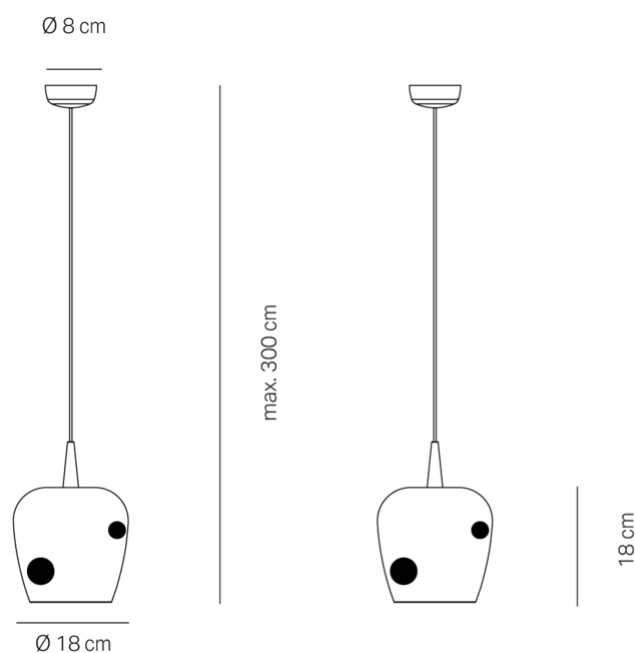

Bilia 230V _Lampada a sospensione

Lampada a sospensione che nasce dalla combinazione del modello Baby con diffusori in vetro borosilicato soffiato a bocca. Il disegno a campana del diffusore è ispirato all'omonima collezione di tumbler in vetro colorato di Zafferano; esso è decorato con due elementi sferici in vetro ("Bilie") disponibili in cinque colori: trasparenti, argento, oro antico, bronzo, sabbiati; ed è disponibile in due dimensioni (diametro 18 e 27 cm). La lampada è studiata anche per uso modulare. Adatta esclusivamente a uso interno.

LED dimmerabile IP40

LBA30

	Alluminio - Trasparente	01		Alluminio - Argento	02
	Alluminio - Oro antico	03		Alluminio - Bronzo	04
	Alluminio - Sabbiato	05		Bianco - Trasparente	11
	Bianco - Argento	12		Bianco - Oro antico	13
	Bianco - Bronzo	14		Bianco - Sabbiato	15
	Nero - Trasparente	21		Nero - Argento	22
	Nero - Oro antico	23		Nero - Bronzo	24
	Nero - Sabbiato	25			

sorgente	LED
tipologia	SMD
potenza totale	8.0 W
potenza scheda LED	8.0 W
temperatura colore	2700 K
lumen lampada	474 lm
lumen LED	645 lm
fascio luminoso	162°
CRI	> 90
classe energetica sorgente luminosa	G
dimmer	TRIAC
sensore di presenza	NO