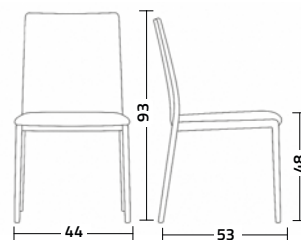

Moon

design: W&D - 2025

art. 1620

struttura - frame - structure

ACC | acciaio - steel - acier

nero assoluto
absolute black
noir absolu

9005

seduta - seat - assise