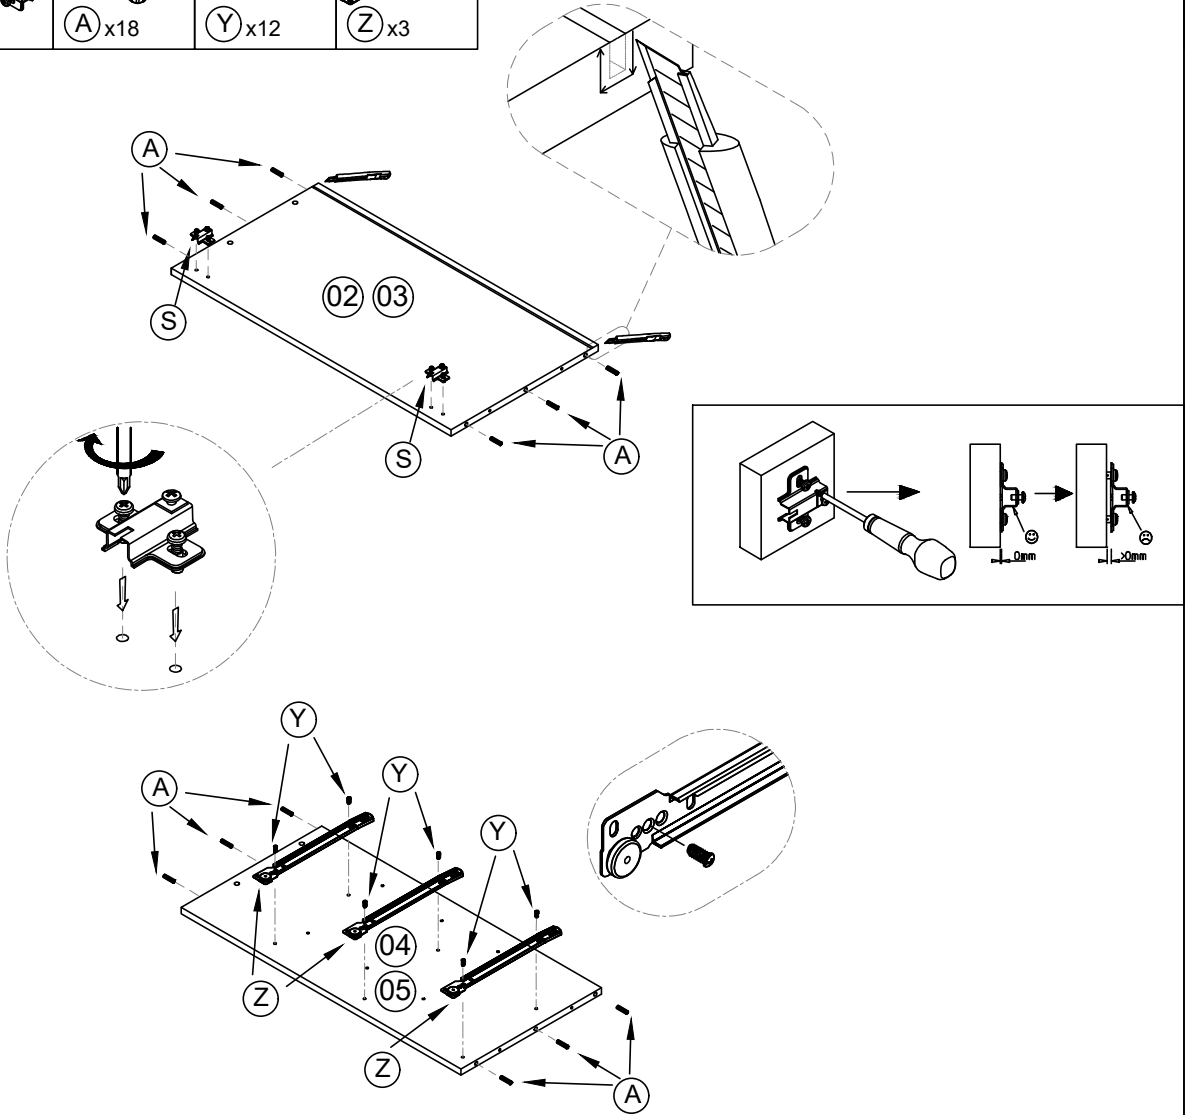

DUE PERSONE

MARTELLO

CACCIAVITE
A CROCE

CUTTER

METRO

TRAPANO

Descrizione	n.	Descrizione	n.
 (C) ECCENTRICO ART. EX1515/EC16 D.15 SP. 12 ZINCATO	20	 (V1) VITI AUTOF. TC 4x12 ZINCATE	2
 (E) PERNO ART. TS0307/TM02 F.L. 7x35x6 INT. 24 ZINCATO	20	 (P1) VITI AUTOF. TP 3.5X30 ZINCATE	6
 (R) TAPPI COPRIECC. D.17 x EC16 BIANCHI CF14	16	 (R2) CERNIERA D. 35 COLLO 0 SLA4800 AMMORTIZZATE SLIDE-ON	4
 (R) TAPPI COPRIECC. D.17 x EC16 GRIGIO COL.31	4	 (S) BASETTA H. 0 TSL500 C/CODULI DA 5 X CERN. AMMORT.	4
 (R) TAPPI COPRIECC. D.17 x EC16 ROVERE COL.25	4	 (T) VITI AUTOF. TP 3.5x15 ZINCATE (AMBROVIT)	20
 (H) KIT DA 4 COVER ADESIVO DIAM. 9 BIANCO 13982	2	 (B) PIEDE D.50 H.20 POLIPROPILENE NERO	6
 (H) KIT DA 4 COVER ADESIVO DIAM. 9 GRIGIO 94121	2	 (K) KIT DA 2 PEZZI DI PARACOLPI ADESIVI 10x1.5 NEUTRI	3
 (H) KIT DA 4 COVER ADESIVO DIAM. 9 ROVERE 4557	2	 (Z) SET 2 GUIDE DA 300	3
 (I) VITI MONTAGGIO ART. 553 C2 5x50 PZD ZINCATE	8	 (Y) VITI EURO TP 6.3x9 T.R. ZINCATE	12
 (A) CIONDOLI DA 6x30 IN LEGNO FSC 100% ICILA-COC-002546	24	 (Q) SET SISTEMA PUSH-PULL PER GUIDE	2
 (D) REGGIPIANO NYLON ART. 64 D.5 NEUTRO	8		
 (F) FERMASCHIENALE ART. FM08 C/VITE 3.5X16 TRASPARENTE	18		
 (V) SQUADRETTA "L" FISSAGGIO MURO (FH0185) ZINCATA	2		

01

 E x8	 V x2	 V1 x2
---	---	--

02

03

04

 (K) x6	 (F) x6	 (E) x12	 (C) x12	 (R) x12	 (T) x12
--	--	---	---	---	--

3x

05