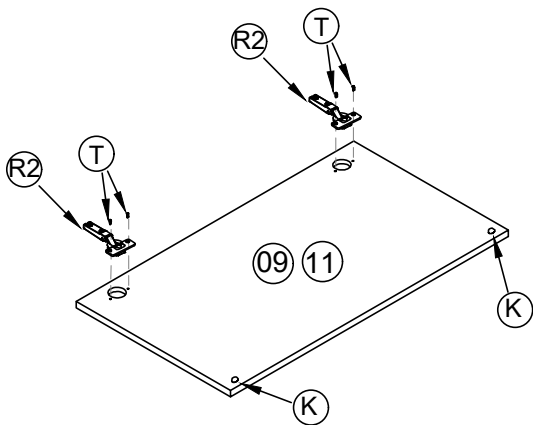

DUE PERSONE

MARTELLO

CACCIAVITE
A CROCE

CUTTER

METRO

TRAPANO

Descrizione	n.	Descrizione	n.
 (C) ECCENTRICO ART. EX1515/EC16 D.15 SP. 12 ZINCATO	20	 (V1) VITI AUTOF. TC 4x12 ZINCATE	2
 (E) PERNO ART. TS0307/TM02 F.L. 7x35x6 INT. 24 ZINCATO	20	 (P1) VITI AUTOF. TP 3.5X30 ZINCATE	6
 (R) TAPPI COPRIECC. D.17 x EC16 BIANCHI CF14	16	 (R2) CERNIERA D. 35 COLLO 0 SLA4800 AMMORTIZZATE SLIDE-ON	4
 (R) TAPPI COPRIECC. D.17 x EC16 GRIGIO COL.31	4	 (S) BASETTA H. 0 TSL500 C/CODULI DA 5 X CERN. AMMORT.	4
 (R) TAPPI COPRIECC. D.17 x EC16 ROVERE COL.25	4	 (T) VITI AUTOF. TP 3.5x15 ZINCATE (AMBROVIT)	20
 (H) KIT DA 4 COVER ADESIVO DIAM. 9 BIANCO 13982	2	 (B) PIEDE D.50 H.20 POLIPROPILENE NERO	6
 (H) KIT DA 4 COVER ADESIVO DIAM. 9 GRIGIO 94121	2	 (K) KIT DA 2 PEZZI DI PARACOLPI ADESIVI 10x1.5 NEUTRI	3
 (H) KIT DA 4 COVER ADESIVO DIAM. 9 ROVERE 4557	2	 (Z) SET 2 GUIDE DA 300	3
 (I) VITI MONTAGGIO ART. 553 C2 5x50 PZD ZINCATE	8	 (Y) VITI EURO TP 6.3x9 T.R. ZINCATE	12
 (A) CIONDOLI DA 6x30 IN LEGNO FSC 100% ICILA-COC-002546	24	 (Q) SET SISTEMA PUSH-PULL PER GUIDE	2
 (D) REGGIPIANO NYLON ART. 64 D.5 NEUTRO	8		
 (F) FERMASCHIENALE ART. FM08 C/VITE 3.5X16 TRASPARENTE	18		
 (V) SQUADRETTA "L" FISSAGGIO MURO (FH0185) ZINCATA	2		

01

 E x8	 V x2	 V1 x2
---	---	--

02

03

04

 (K) x6	 (F) x6	 (E) x12	 (C) x12	 (R) x12	 (T) x12
--	--	---	---	---	--

3x

05