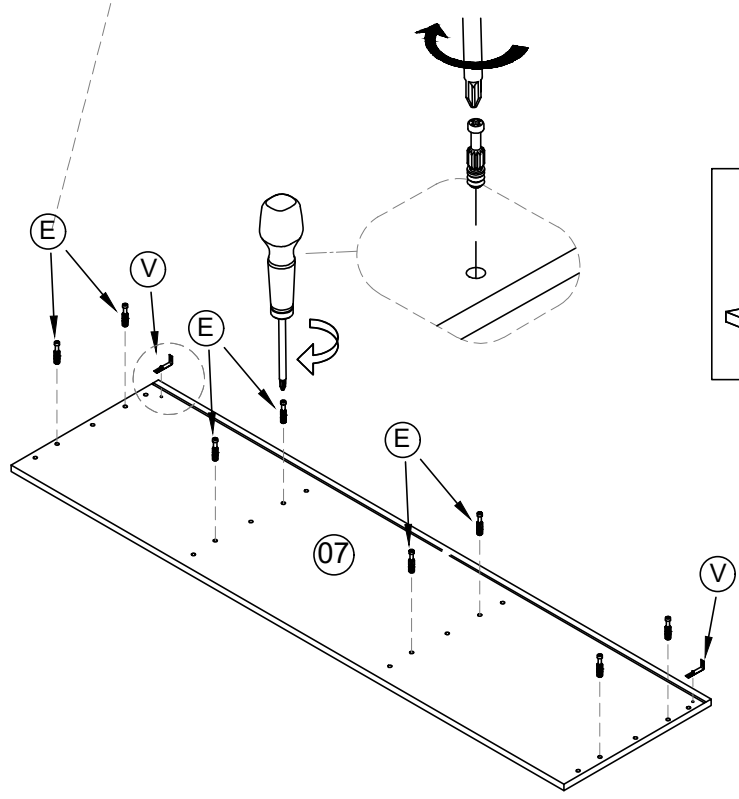

DUE PERSONE

MARTELLO

CACCIAVITE
A CROCE

CUTTER

METRO

TRAPANO

Descrizione	n.	Descrizione	n.
(C) ECCENTRICO ART. EX1515/EC16 D.15 SP. 12 ZINCATO	20	(V1) VITI AUTOF. TC 4x12 ZINCATE	2
(E) PERNO ART. TS0307/TM02 F.L. 7x35x6 INT. 24 ZINCATO	20	(P1) VITI AUTOF. TP 3.5X30 ZINCATE	6
(R) TAPPI COPRIECC. D.17 x EC16 BIANCHI CF14	16	(R2) CERNIERA D. 35 COLLO 0 SLA4800 AMMORTIZZATE SLIDE-ON	4
(R) TAPPI COPRIECC. D.17 x EC16 GRIGIO COL.31	4	(S) BASETTA H. 0 TSL500 C/CODULI DA 5 X CERN. AMMORT.	4
(R) TAPPI COPRIECC. D.17 x EC16 ROVERE COL.25	4	(T) VITI AUTOF. TP 3.5x15 ZINCATE (AMBROVIT)	20
(H) KIT DA 4 COVER ADESIVO DIAM. 9 BIANCO 13982	2	(B) PIEDE D.50 H.20 POLIPROPILENE NERO	6
(H) KIT DA 4 COVER ADESIVO DIAM. 9 GRIGIO 94121	2	(K) KIT DA 2 PEZZI DI PARACOLPI ADESIVI 10x1.5 NEUTRI	3
(H) KIT DA 4 COVER ADESIVO DIAM. 9 ROVERE 4557	2	(Z) SET 2 GUIDE DA 300	3
(I) VITI MONTAGGIO ART. 553 C2 5x50 PZD ZINCATE	8	(Y) VITI EURO TP 6.3x9 T.R. ZINCATE	12
(A) CIONDOLI DA 6x30 IN LEGNO FSC 100% ICILA-COC-002546	24	(Q) SET SISTEMA PUSH-PULL PER GUIDE	2
(D) REGGIPIANO NYLON ART. 64 D.5 NEUTRO	8		
(F) FERMASCHIENALE ART. FM08 C/VITE 3.5X16 TRASPARENTE	18		
(V) SQUADRETTA "L" FISSAGGIO MURO (FH0185) ZINCATA	2		

01

 E x8	 V x2	 V1 x2