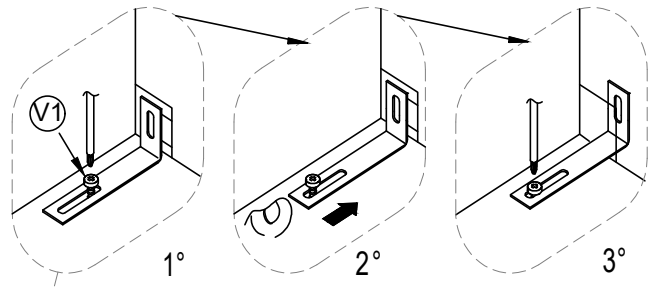

DUE PERSONE

MARTELLO

CACCIAVITE
A CROCE

CUTTER

METRO

TRAPANO

Descrizione	n.	Descrizione	n.
(C) ECCENTRICO ART. EX1515/EC16 D.15 SP. 12 ZINCATO	20	(V1) VITI AUTOF. TC 4x12 ZINCATE	2
(E) PERNO ART. TS0307/TM02 F.L. 7x35x6 INT. 24 ZINCATO	20	(P1) VITI AUTOF. TP 3.5X30 ZINCATE	6
(R) TAPPI COPRIECC. D.17 x EC16 BIANCHI CF14	16	(R2) CERNIERA D. 35 COLLO 0 SLA4800 AMMORTIZZATE SLIDE-ON	4
(R) TAPPI COPRIECC. D.17 x EC16 GRIGIO COL.31	4	(S) BASETTA H. 0 TSL500 C/CODULI DA 5 X CERN. AMMORT.	4
(R) TAPPI COPRIECC. D.17 x EC16 ROVERE COL.25	4	(T) VITI AUTOF. TP 3.5x15 ZINCATE (AMBROVIT)	20
(H) KIT DA 4 COVER ADESIVO DIAM. 9 BIANCO 13982	2	(B) PIEDE D.50 H.20 POLIPROPILENE NERO	6
(H) KIT DA 4 COVER ADESIVO DIAM. 9 GRIGIO 94121	2	(K) KIT DA 2 PEZZI DI PARACOLPI ADESIVI 10x1.5 NEUTRI	3
(H) KIT DA 4 COVER ADESIVO DIAM. 9 ROVERE 4557	2	(Z) SET 2 GUIDE DA 300	3
(I) VITI MONTAGGIO ART. 553 C2 5x50 PZD ZINCATE	8	(Y) VITI EURO TP 6.3x9 T.R. ZINCATE	12
(A) CIONDOLI DA 6x30 IN LEGNO FSC 100% ICILA-COC-002546	24	(Q) SET SISTEMA PUSH-PULL PER GUIDE	2
(D) REGGIPIANO NYLON ART. 64 D.5 NEUTRO	8		
(F) FERMASCHIENALE ART. FM08 C/VITE 3.5X16 TRASPARENTE	18		
(V) SQUADRETTA "L" FISSAGGIO MURO (FH0185) ZINCATA	2		

01

 E x8	 V x2	 V1 x2