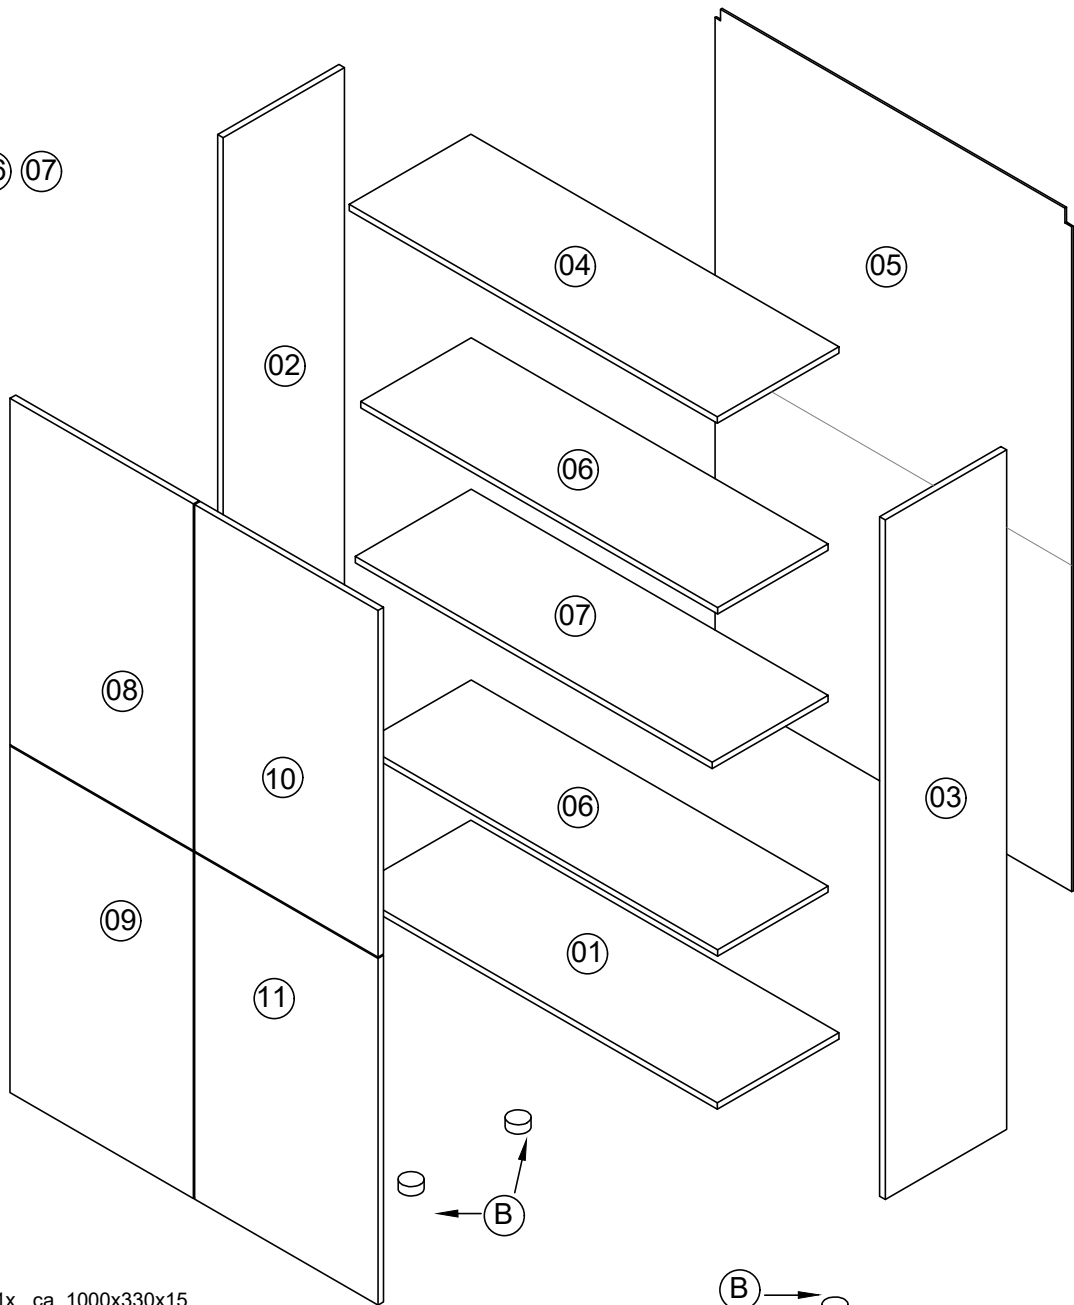

DUE PERSONE

MARTELLO

CACCIAVITE
A CROCE

CUTTER

METRO

TRAPANO

Descrizione	n.	Descrizione	n.
(C) ECCENTRICO ART. EX1515/EC16 D.15 SP. 12 ZINCATO	4	(S) Basetta H. 0 TSL500 C/CODULI DA 5 X CERN. AMMORT.	8
(E) PERNO ART. TS0307/TM02 F.L. 7x35x6 INT. 24 ZINCATO	4	(T) VITI AUTOF. TP 3.5x15 ZINCATE (AMBROVIT)	16
(R) TAPPI COPRIECC. D.17 x EC16 BIANCHI CF14	4	(B) PIEDE D.50 H.20 POLIPROPILENE NERO	4
(R) TAPPI COPRIECC. D.17 x EC16 GRIGIO COL.31	4	(K) KIT DA 2 PEZZI DI PARACOLPI ADESIVI 10x1.5 NEUTRI	4
(R) TAPPI COPRIECC. D.17 x EC16 ROVERE COL.25	4	(G) CRICCHETTO ART. 1263221 C/BASE SENZA BORDO GRIGIO	2
(I) VITI MONTAGGIO ART. 553 C2 5x50 PZD ZINCATE	4	(G1) VITI AUTOF. TP 3.5x12 ZINCATE	8
(A) CIONDOLI DA 6x30 IN LEGNO FSC 100% ICILA-COC-002546	12	(D) 4,00 SUPPORTO ART. SO010 DA 18x13 INT. 8 NYLON BIANCO	4
(D) REGGIPIANO NYLON ART. 64 D.5 NEUTRO	8	(J) 4,00 STAFFETTA ART. SO030 C/2 FORI INT. 8 NICHELATA	4
(F) FERMASCHIENALE ART. FM08 C/VITE 3.5X16 TRASPARENTE	18	(Y) VITI EURO TP 6.3x11 T.R. (VE04) ZINCATE	4
(V) SQUADRETTA "L" FISSAGGIO MURO (FH0185) ZINCATA	2		
(V1) VITI AUTOF. TC 4x12 ZINCATE	2		
(P1) VITI AUTOF. TP 3.5X30 ZINCATE	4		
(R2) CERNIERA D. 35 COLLO 0 SLA4800 AMMORTIZZATE SLIDE-ON	8		

max.

06

07

- 01 1x ca. 1000x330x15
- 02 1x c.a. 1598x329.5x15
- 03 1x ca. 1598x329.5x15
- 04 1x ca. 1000x330x15
- 05 1x ca. 1610x981x3
- 06 2x ca. 969x300x15
- 07 1x ca. 969x315x15
- 08 1x ca. 815x498x15
- 09 1x ca. 815x498x15
- 10 1x ca. 815x498x15
- 11 1x ca. 815x498x15
- B 4x ca. D.50xH.20