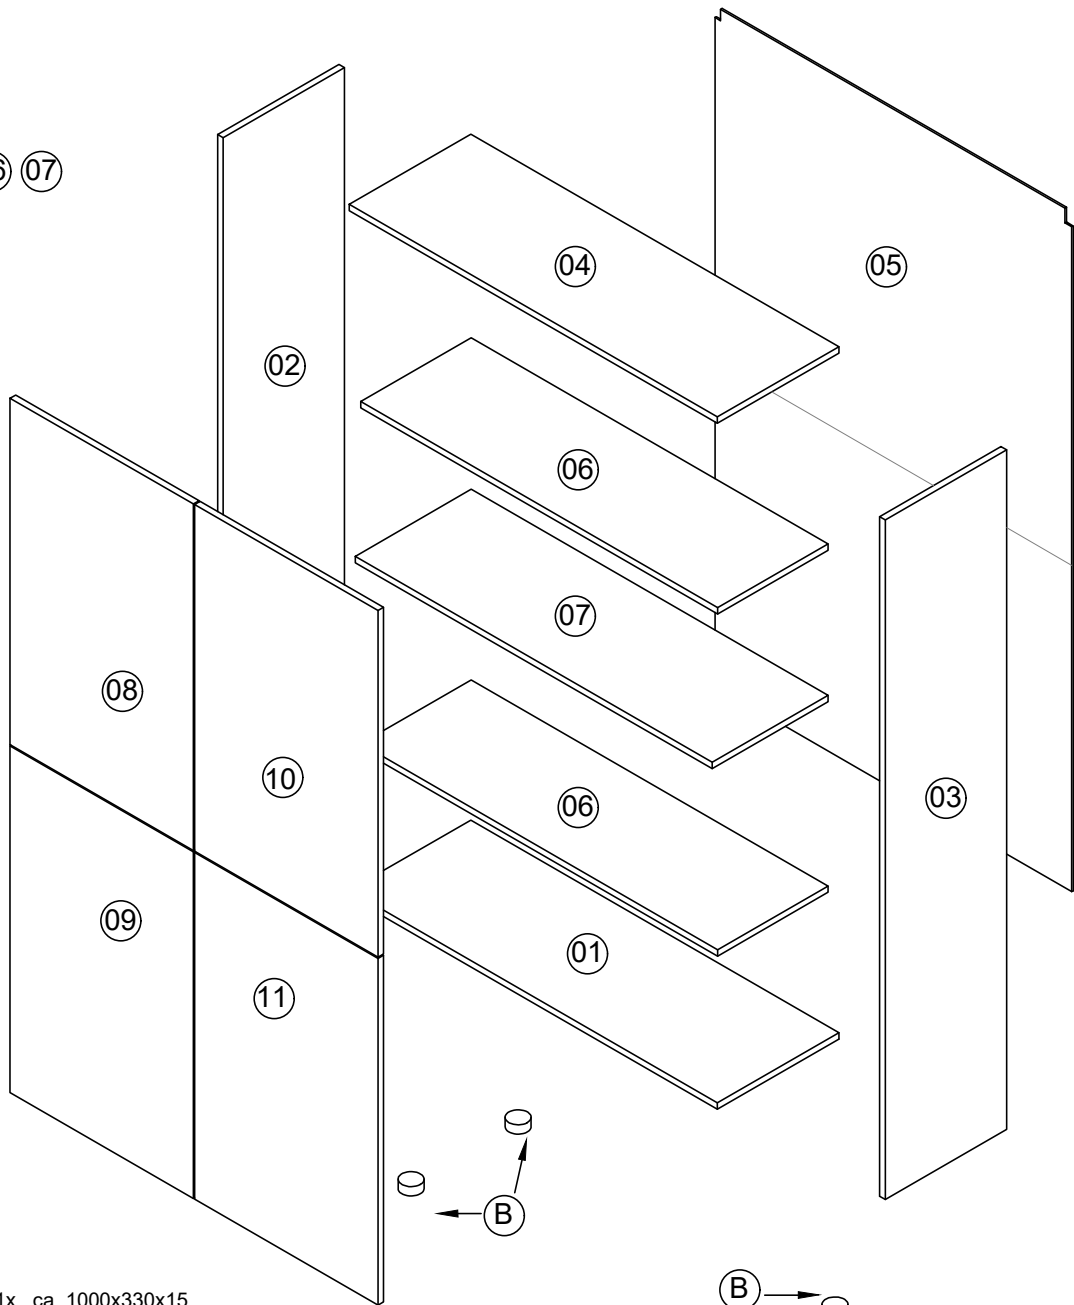

DUE PERSONE

MARTELLO

CACCIAVITE
A CROCE

CUTTER

METRO

TRAPANO

Descrizione	n.	Descrizione	n.
(C) ECCENTRICO ART. EX1515/EC16 D.15 SP. 12 ZINCATO	4	(S) BASETTA H. 0 TSL500 C/CODULI DA 5 X CERN. AMMORT.	8
(E) PERNO ART. TS0307/TM02 F.L. 7x35x6 INT. 24 ZINCATO	4	(T) VITI AUTOF. TP 3.5x15 ZINCATE (AMBROVIT)	16
(R) TAPPI COPRIECC. D.17 x EC16 BIANCHI CF14	4	(B) PIEDE D.50 H.20 POLIPROPILENE NERO	4
(R) TAPPI COPRIECC. D.17 x EC16 GRIGIO COL.31	4	(K) KIT DA 2 PEZZI DI PARACOLPI ADESIVI 10x1.5 NEUTRI	4
(R) TAPPI COPRIECC. D.17 x EC16 ROVERE COL.25	4	(G) CRICCHETTO ART. 1263221 C/BASE SENZA BORDO GRIGIO	2
(I) VITI MONTAGGIO ART. 553 C2 5x50 PZD ZINCATE	4	(G1) VITI AUTOF. TP 3.5x12 ZINCATE	8
(A) CIONDOLI DA 6x30 IN LEGNO FSC 100% ICILA-COC-002546	12	(D) 4,00 SUPPORTO ART. SO010 DA 18x13 INT. 8 NYLON BIANCO	4
(D) REGGIPIANO NYLON ART. 64 D.5 NEUTRO	8	(J) 4,00 STAFFETTA ART. SO030 C/2 FORI INT. 8 NICHELATA	4
(F) FERMASCHIENALE ART. FM08 C/VITE 3.5X16 TRASPARENTE	18	(Y) VITI EURO TP 6.3x11 T.R. (VE04) ZINCATE	4
(V) SQUADRETTA "L" FISSAGGIO MURO (FH0185) ZINCATA	2		
(V1) VITI AUTOF. TC 4x12 ZINCATE	2		
(P1) VITI AUTOF. TP 3.5X30 ZINCATE	4		
(R2) CERNIERA D. 35 COLLO 0 SLA4800 AMMORTIZZATE SLIDE-ON	8		

max.

06

07

- 01 1x ca. 1000x330x15
- 02 1x c.a. 1598x329.5x15
- 03 1x ca. 1598x329.5x15
- 04 1x ca. 1000x330x15
- 05 1x ca. 1610x981x3
- 06 2x ca. 969x300x15
- 07 2x ca. 870x318x15
- 08 1x ca. 815x498x15
- 09 1x ca. 815x498x15
- 10 1x ca. 815x498x15
- 11 1x ca. 815x498x15
- B 4x ca. D.50xH.20