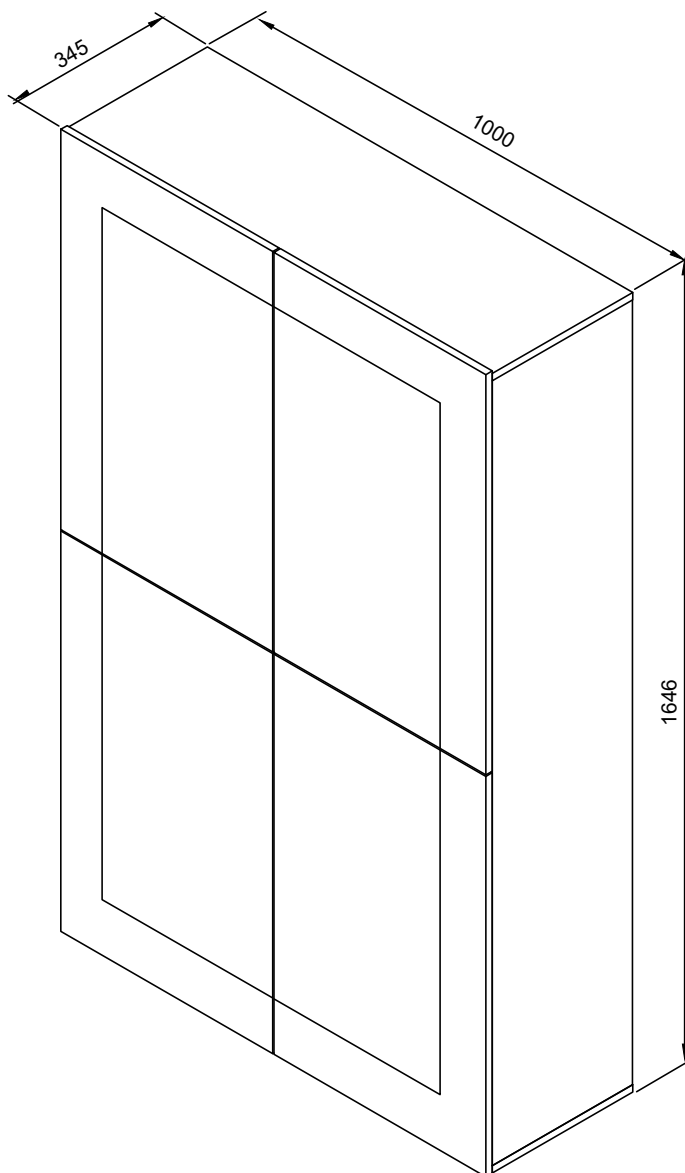

Modello:

ELIOS

MADIA ALTA 4 ANTE

Elemento:

LEGGERE E CONSERVARE

AVVERTENZE

Montaggio e installazione: Il prodotto deve essere montato e installato esclusivamente da persone adulte. Prima di procedere, leggere attentamente le istruzioni qui fornite. Sicurezza e responsabilità: La mancata osservanza delle istruzioni può comportare gravi rischi per la sicurezza personale, oltre a possibili danni al prodotto e all'ambiente circostante. Il produttore non si assume alcuna responsabilità per eventuali danni a persone o cose derivanti da un montaggio, fissaggio o ancoraggio non corretti. Controllo preliminare: Prima di iniziare il montaggio, verificare di avere tutti gli elementi di ferramenta e assicurarsi che nessuna componente sia danneggiata. In caso di difetti o discrepanze, contattare il servizio clienti. Reso e gestione danni da trasporto: In caso di reso o danni causati dal trasporto, è importante conservare l'imballaggio originale e contattare tempestivamente l'assistenza clienti per la risoluzione del problema.